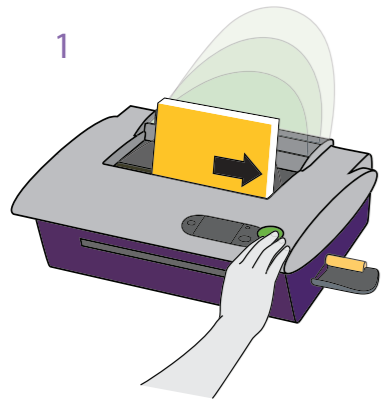

COMO SE ENCUADERNA CON FASTBACK 20

1 Coloque el papel y pulse el botón verde.