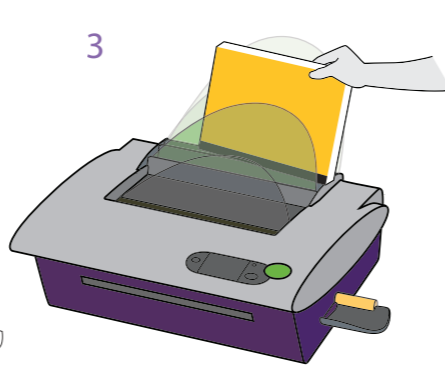

### DESCRIPCIÓN

- Encuaderna de 10 a 350 hojas en 12 seg.
- Diseña tus portadas con la impresora Foilfast.
- Pantalla LCD.
- Lomeras, tapa dura y blanda.
- Encuadernado sin perforar.
- Fácil de utilizar.
- Documentos profesionales.

### Especificaciones Técnicas

Dimensión maquina: 60 cmW x 23 cmH x 58 cmD.

Peso 30 kg.

Encuaderna formatos A4 y A5.

Utiliza 3 anchos de lomera: Narrow, Medium y Wide.

Capacidad de encuadernado: 3 a 350 hojas.

### COMO SE ENCUADERNA CON FASTBACK 20

1 Coloque el papel y pulse el botón verde.

2 Inserte la lomera que indique.

3 Saque el libro y déjelo en los enfriadores.

MAESOF 2007, S.A.  
C/ RONDA DE VALDECARRIZO 41 A - BAJO  
27860 TRES CANTOS - MADRID  
www.maesof.es telf. 91 803 51 73 fax 91 806 34 40