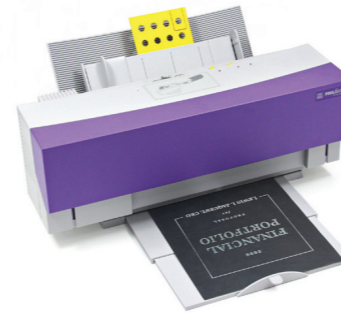

### DESCRIPCIÓN

- Encuaderna de 10 a 350 hojas en 12 seg.
- Diseña tus portadas con la impresora Foilfast.
- Pantalla LCD.
- Lomeras, tapa dura y blanda.
- Encuadernado sin perforar.
- Fácil de utilizar.
- Documentos profesionales.

### Especificaciones Técnicas

Dimensión maquina: 60 cmW x 23 cmH x 58 cmD.

Peso 30 kg.

Encuaderna formatos A4 y A5.

Utiliza 3 anchos de lomera: Narrow, Medium y Wide.

Capacidad de encuadernado: 3 a 350 hojas.

## PANTALLA LCD: Encuaderna en solo 3 pasos

1

2

3

## Opciones de encuadernado