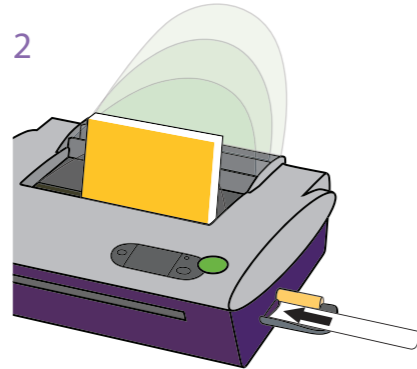

2 Inserte la lomera que indique.