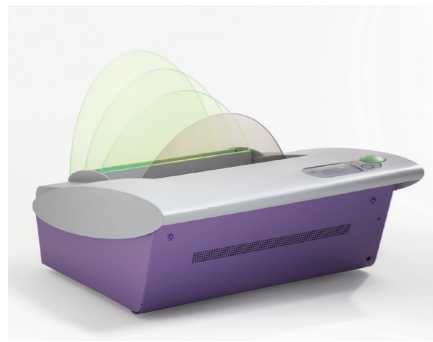

### DESCRIPCIÓN

- Encuaderna de 10 a 350 hojas en 12 seg.
- Diseña tus portadas con la impresora Foilfast.
- Pantalla LCD.
- Lomeras, tapa dura y blanda.
- Encuadernado sin perforar.
- Fácil de utilizar.
- Documentos profesionales.

### Especificaciones Técnicas

Dimensión maquina: 60 cmW x 23 cmH x 58 cmD.

Peso 30 kg.

Encuaderna formatos A4 y A5.

Utiliza 3 anchos de lomera: Narrow, Medium y Wide.

Capacidad de encuadernado: 3 a 350 hojas.