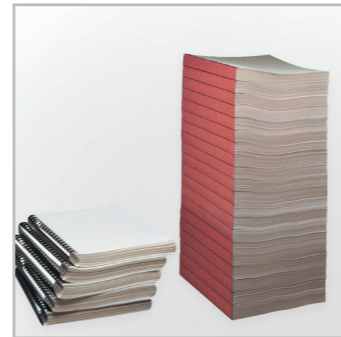

Esta encuadernadora ofrece facilidad de empleo con un display de LCD que permite al usuario seguir los pasos con imágenes graficas.

Fastback 20 trabaja con todos los materiales de encuadernado POWIS, desde la versatilidad de las lomerías STANDARD a la lomería IMAGE, lomería LF (doble cara) para realizar perfectos libros encuadernados.

Puede crear libros con tapa dura de hasta 350 hojas.

Encuadernado resistente

3 opciones de lomería, encuaderna de 10 a 350 hojas

El libro se abre completamente

Encuaderna 3 libros en 1 min

## PANTALLA LCD: Encuaderna en solo 3 pasos

1

2

3

## Opciones de encuadernado